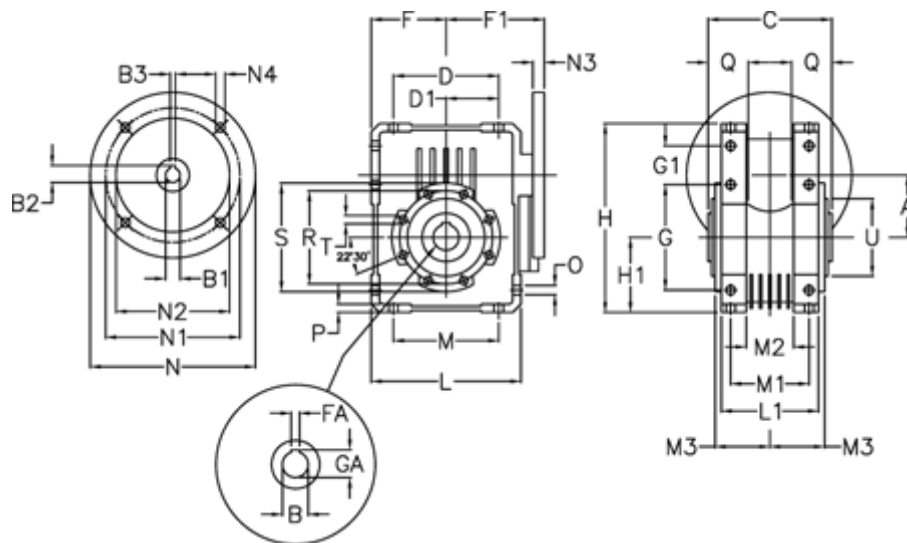

Article number: 392211001575016

Description: Worm Gear with Torque Limiter
W110 L1-U-15-P132 B5

Measures

A = 110.1	F = 125	L = 250	N2 = 230	T = M12x19
B = 42	F1 = 226	L1 = 143	N3 = 16	U = 130
B1 E7 = 38	FA = 12	M = 184	N4 = 13	
B2 = 41.3	G = 184	M1 = 115	O = 14	
B3 H9 = 10	G1 = 58	M2 = 69	P = 14	
C = 155	GA = 45.3	M3 = 73	Q = 45	
D = 174	H = 308	N = 300	R = 165	
D1 = 82	H1 = 125	N1 = 265	S = 200	